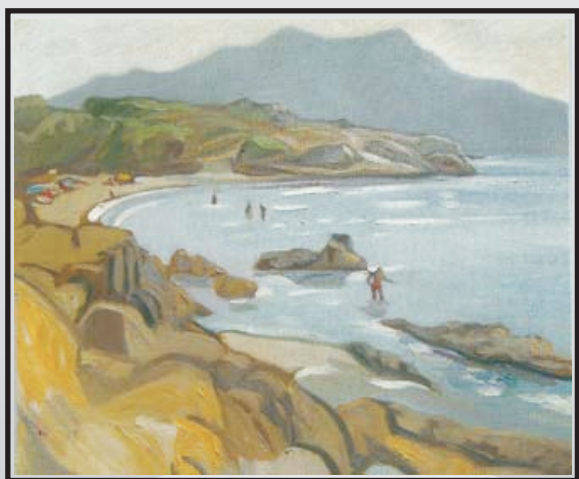

# GALLERY *A* ALPHA

Calméjane

VITO

Claude Bouviala

Exposition  
du 18 octobre au 31 décembre 2014  
26, rue Conchette - 63300 Thiers